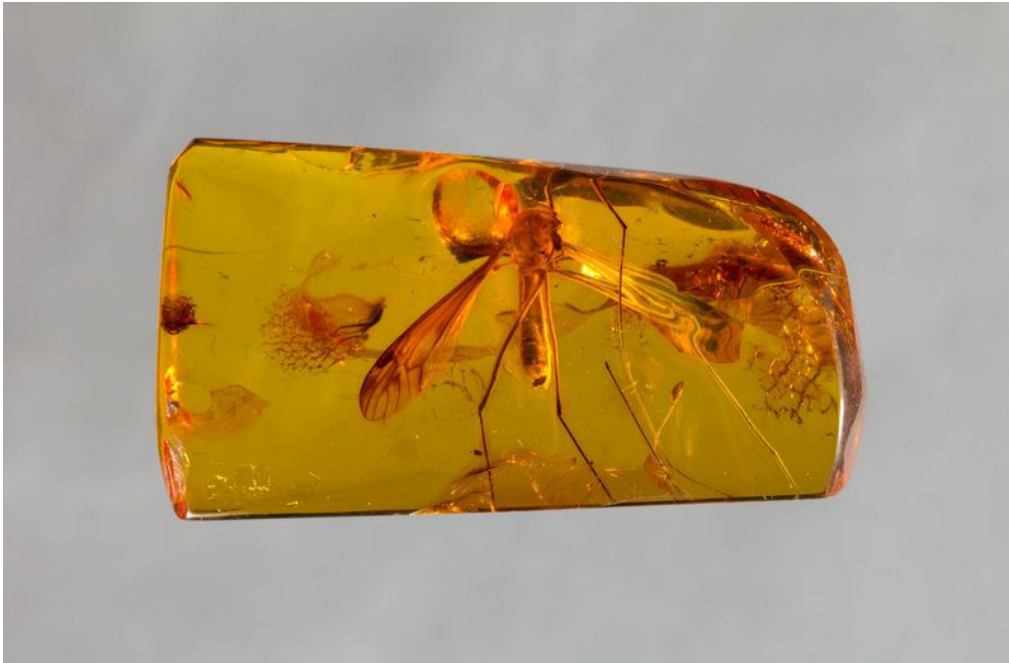

Gintaro gabaliukas su inkluzu

| | |
|----------------------------|--|
| Pavadinimas | Gintaro gabaliukas su inkluzu |
| Muziejus | Lietuvos nacionalinis dailės muziejus |
| Fondas | pagrindinis |
| Tipas | gintaras |
| Sritys | gamta, gintaro inkluzas |
| Pirminės apskaitos numeris | LNDM ED 60476 |
| Inventorinis numeris | LNDM PGi 5707 |
| Matmenys | aukštis – 2,5 cm ilgis – 4,6 cm plotis – 1,2 cm |
| Medžiagos | gintaras |
| Eksponato aprašymas | Trapecijos formos, vienu suapvalintu kampu skaidraus, sodrios medaus spalvos sluoksniuoto gintaro gabaliukas su inkluzu: ilgakojis uodas (Tipula). Priklauso dvisparnių vabzdžių būriui. Nė viena rūšis nėra kraujasiurbė. |