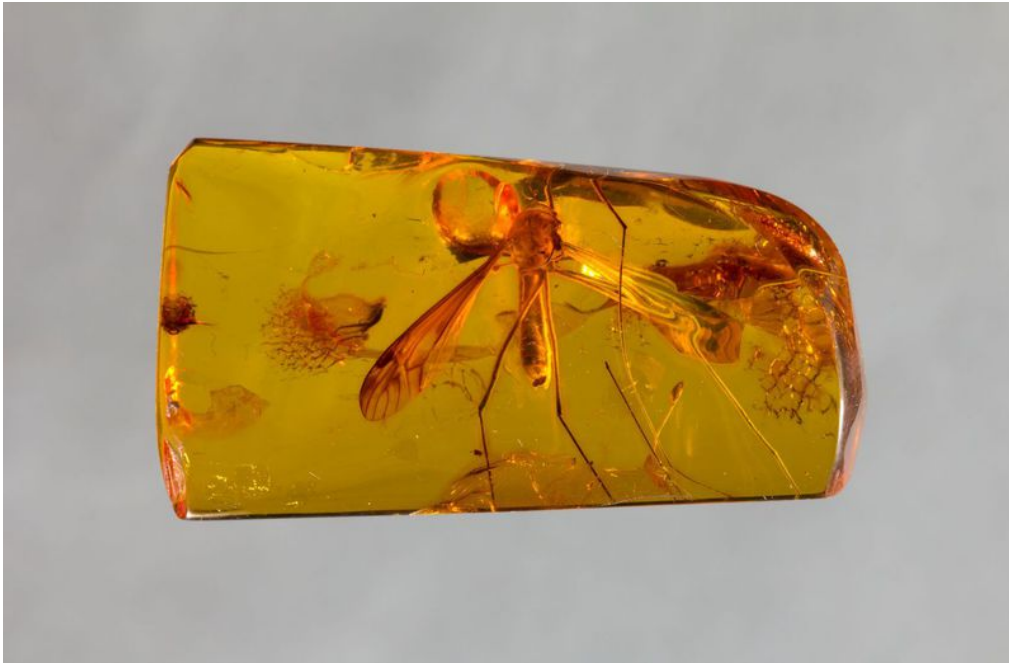

Gintaro gabaliukas su inkluzu

Pavadinimas	Gintaro gabaliukas su inkluzu
Muziejus	Lietuvos nacionalinis dailės muziejus
Fondas	pagrindinis
Tipas	gintaras
Sritys	gamta, gintaro inkluzas
Pirminės apskaitos numeris	LNDM ED 60476
Inventorinis numeris	LNDM PGi 5707
Matmenys	aukštis – 2,5 cm ilgis – 4,6 cm plotis – 1,2 cm
Medžiagos	gintaras
Eksponato aprašymas	Trapecijos formos, vienu suapvalintu kampu skaidraus, sodrios medaus spalvos sluoksniuoto gintaro gabaliukas su inkluzu: ilgakojis uodas (Tipula). Priklauso dvisparnių vabzdžių būriui. Nė viena rūšis nėra kraujasiurbė.