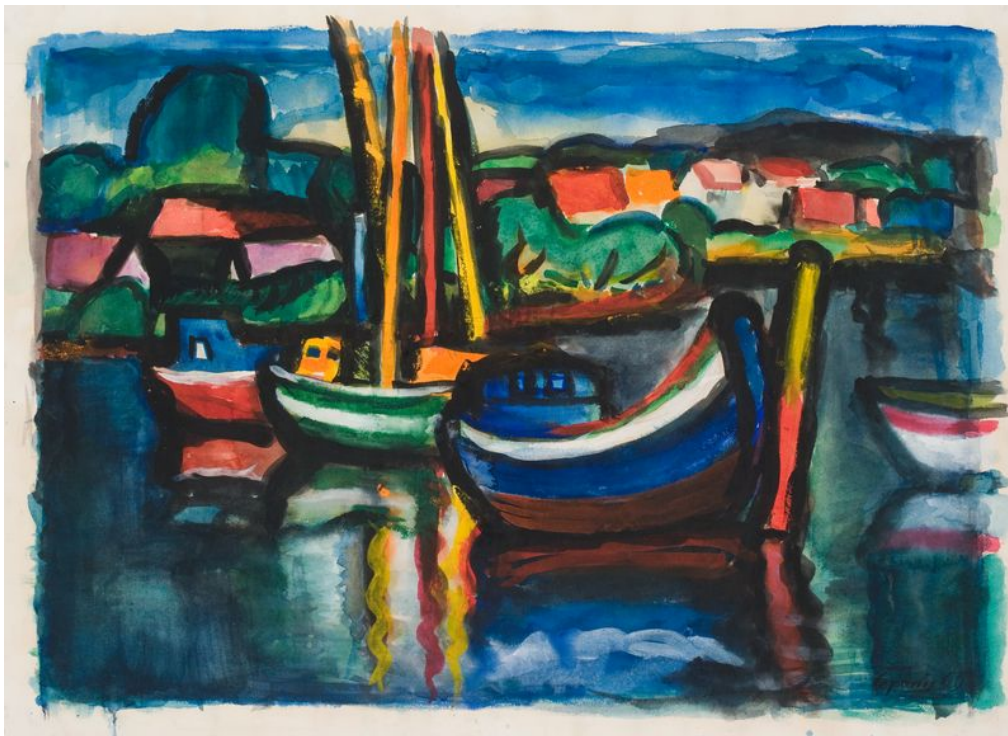

## Nidos uoste

Pavadinimas	Nidos uoste
Muziejus	Lietuvos nacionalinis dailės muziejus
Fondas	pagrindinis
Tipas	tapyba
Sritis	menas
Pirminės apskaitos numeris	LDM ED 141306
Inventorinis numeris	LDM T 9025
Matmenys	aukštis – 51,4 cm plotis – 70,6 cm
Medžiagos	popierius
Autorius (-iai)	Jonas Čeponis
Sukūrimo data	1965 m.