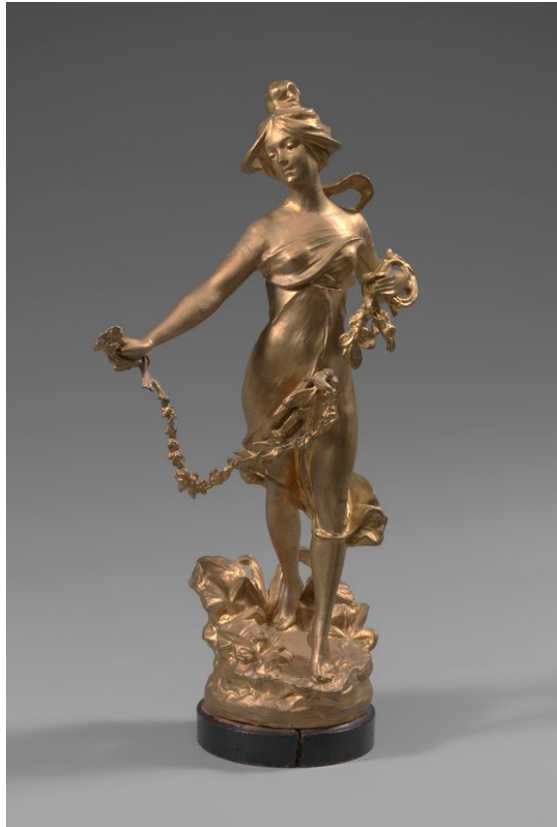

## Mergina su girlianda

Pavadinimas	Mergina su girlianda
Muziejus	Lietuvos nacionalinis dailės muziejus
Fondas	pagrindinis
Tipas	apvalioji skulptūra
Sritys	menas, vaizduojamoji dailė
Pirminės apskaitos numeris	LNDM ED 142940
Inventorinis numeris	LNDM S 1955
Matmenys	aukštis – 39,2 cm ilgis – 20 cm plotis – 11,5 cm
Medžiagos	medis, lydinys
Autorius (-iai)	Nežinomas XIX a. pab. – XX a. pr. dailininkas
Sukūrimo data	XIX a. pr. – XX a. pab.