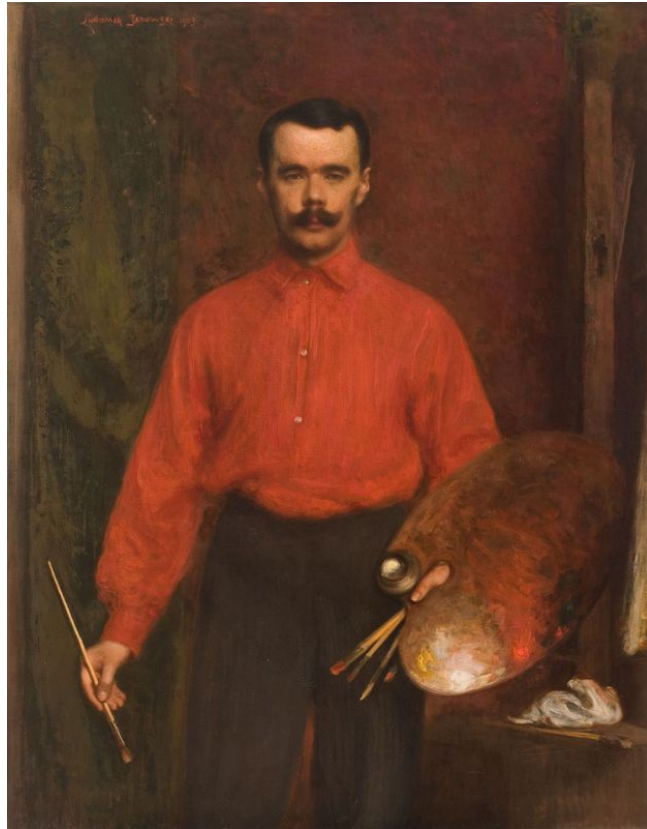

Autoportretas

Pavadinimas	Autoportretas
Muziejus	Lietuvos nacionalinis dailės muziejus
Fondas	pagrindinis
Tipas	tapyba
Sritys	menas
Pirminės apskaitos numeris	LDM ED 67030
Inventorinis numeris	LDM T 13165
Matmenys	aukštis – 138 cm plotis – 110 cm
Medžiagos	drobė
Autorius (-iai)	Liudomiras Antonis Janovskis
Sukūrimo data	1907 m.