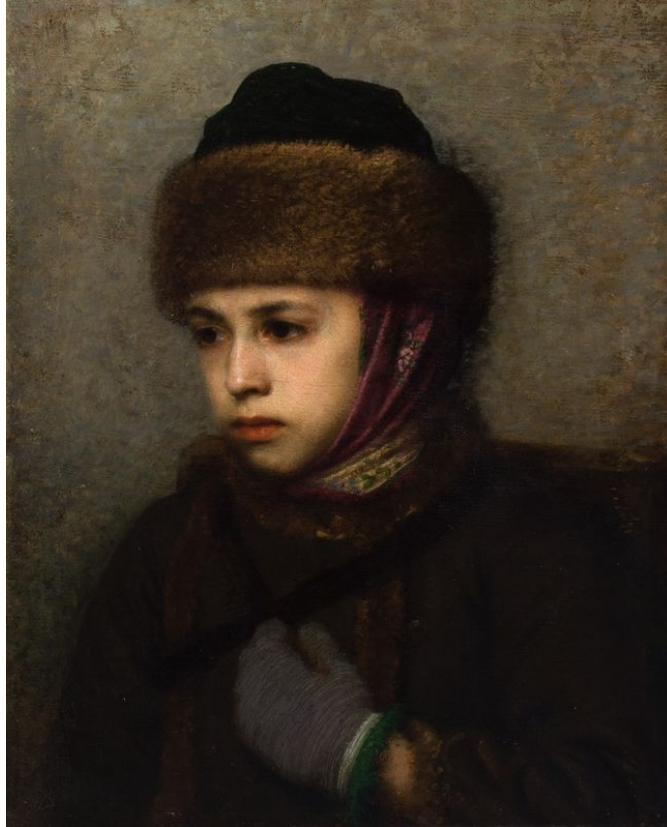

## Dailininko sūnus su kailių kepure

Pavadinimas	Dailininko sūnus su kailių kepure
Muziejus	Lietuvos nacionalinis dailės muziejus
Fondas	pagrindinis
Tipas	tapyba
Sritys	menas
Pirminės apskaitos numeris	LNDM ED 67691
Inventorinis numeris	LNDM T 2039
Matmenys	aukštis – 46 cm plotis – 39 cm
Medžiagos	drobė
Autorius (-iai)	Nikodemas Silvanavičius
Sukūrimo data	XIX a.