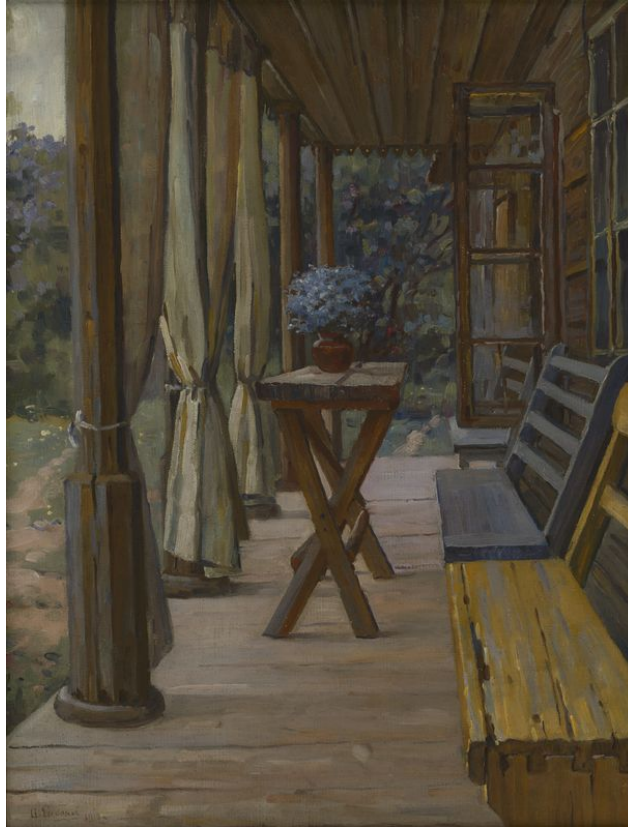

Verandoje

Pavadinimas	Verandoje
Muziejus	Lietuvos nacionalinis dailės muziejus
Fondas	pagrindinis
Tipas	tapyba
Sritys	menas
Pirminės apskaitos numeris	LNDM ED 66158
Inventorinis numeris	LNDM T 276
Matmenys	aukštis – 63 cm plotis – 48 cm
Medžiagos	drobė
Autorius (-iai)	Ivan Rybakov
Sukūrimo data	1910 m.

Ekspionato aprašymas

Medinio namo verandos vaizdas saulėtą vasaros dieną. Dešinėje pavaizduota rąstų siena su trimis langais. Pasienyje išrikiuoti mediniai ilgi suolai su atramomis. Verandos viduryje stovi aukštas iš lentų sukaltas stalelis, ant kurio padėta ruda puodynė su melsvų lauko gėlių puokšte. Kairėje – aukšti verandą remiantys stulpai. Aplink namą auga žydintis sodas. Piešinys taisyklingas, studijinis. Tapyba pastozinė, potėpiai ploni ir siauri. Šviesotamsa ryški. Spalvos negausios, koloritas melsvai žalias.