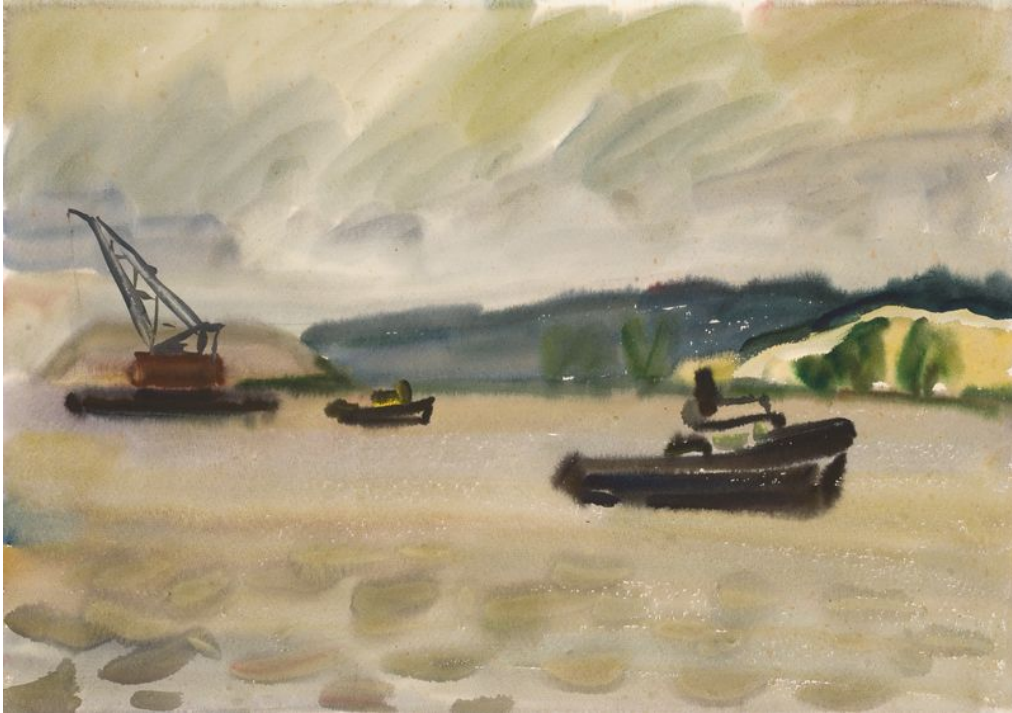

## Klaipėdos uostas. III

Pavadinimas	Klaipėdos uostas. III
Muziejus	Lietuvos nacionalinis dailės muziejus
Fondas	pagrindinis
Tipas	tapyba
Sritys	menas
Pirminės apskaitos numeris	LNDM ED 35145
Inventorinis numeris	LNDM T 6082
Matmenys	aukštis – 56 cm plotis – 76 cm
Medžiagos	popierius
Autorius (-iai)	Kazys Valdemaras Abramavičius
Sukūrimo data	1978 m.
Eksponato aprašymas	<p>Pajūrio peizažas. Beveik pusę paveikslu aukščio užima rusvai pilkas jūros vanduo. Dešinėje pavaizduota juoda motorinė valtis, o kairėje dar viena valtis ir plaukiojantis kranas. Tamsiai žalia smėlėto kranto juosta atskiria jūrą nuo apsiniaukusio dangaus. Tapyta plačiais persiliejančiais potėpiais. Spalvinė gama pilka.</p> <p>Nesignuota.</p>