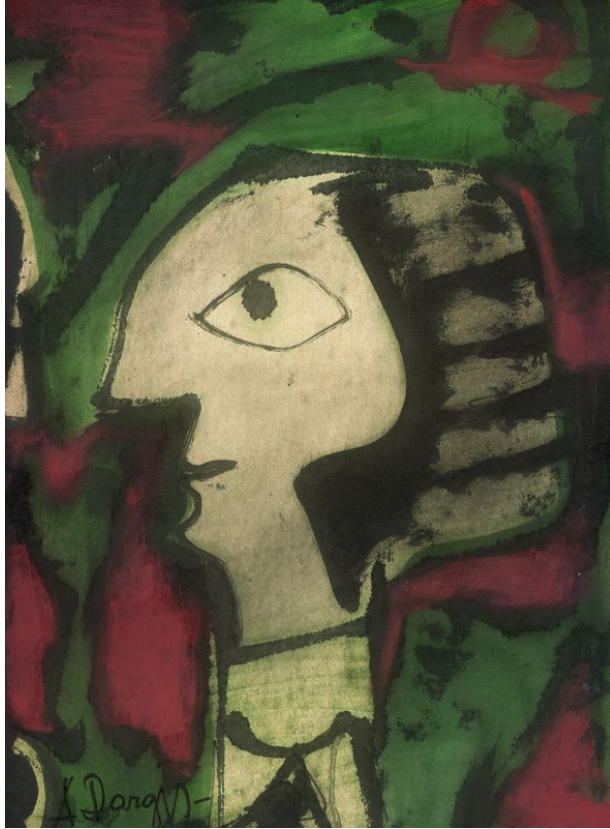

Dirigentas

Pavadinimas	Dirigentas
Muziejus	Lietuvos nacionalinis dailės muziejus
Fondas	pagrindinis
Tipas	tapyba
Sritys	profesionalioji dailė
Pirminės apskaitos numeris	LNDM ED 151948
Inventorinis numeris	LNDM T 9626
Matmenys	aukštis – 49 cm plotis – 36,4 cm
Medžiagos	sintetinis audinys
Autorius (-iai)	Alfonsas Dargis
Sukūrimo data	1982 m.
Eksponato aprašymas	Paveikslo centre įkomponuota vyro galva profiliu į kairę. Piešinys stilizuotas, proporcijos iškreiptos. Veidas žalsvai pilkas, profilis pakartotas juoda spalva. Plaukai juodi. Fonas ištapytas žaliais, bordiniais plėmais, juodomis linijomis. Signuota apačioje kairėje juoda spalva: A Dargis