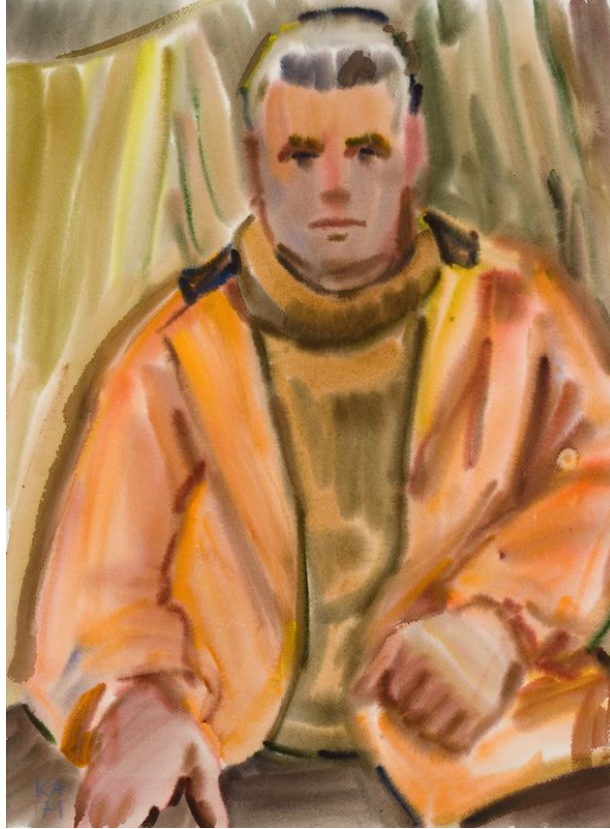

## Žvejo portretas

Pavadinimas	Žvejo portretas
Muziejus	Lietuvos nacionalinis dailės muziejus
Fondas	pagrindinis
Tipas	tapyba
Sritys	menas
Pirminės apskaitos numeris	LNDM ED 66472
Inventorinis numeris	LNDM T 7432
Matmenys	aukštis – 76 cm plotis – 56 cm
Medžiagos	popierius
Autorius (-iai)	Kazys Valdemaras Abramavičius
Sukūrimo data	1971 m.