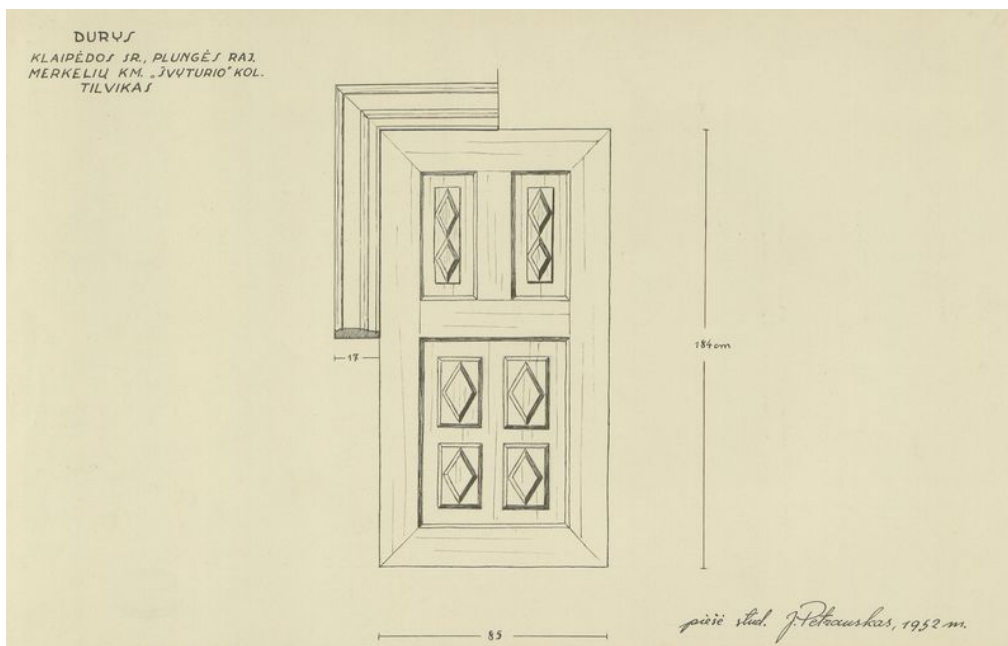

# Durys

Pavadinimas	Durys
Muziejus	Lietuvos nacionalinis dailės muziejus
Fondas	pagalbinis
Tipas	piešinys
Sritis	menas
Pirminės apskaitos numeris	LNDM PM 22216
Inventorinis numeris	LNDM Pb 94
Matmenys	aukštis – 33,7 cm plotis – 221,3 cm
Medžiagos	popierius, kalkė
Autorius (-iai)	Juozas Petrauskas
Sukūrimo data	1952 m.
Sukūrimo vieta	Merkelių k., Žlibinų apyl., Plungės r., Lietuva
Eksponato aprašymas	Nupieštos medinės gyvenamojo namo durys ir durų apvadų fragmentas. Stačiakampės durys suskaidytos į du stačiakampius filinginius laukus, kuriuose išdėstyti mažesni stačiakampiai su rombo motyvais viduje. Viršutiniame lauke – du stačiakampiai, apatiniame – keturi. Apvadų lentelės profiliuotos. Šalia piešinio pažymėti matmenys.

Tilviko gyvenamojo namo durys iš Merkelių k., Žlibinų apyl., Plungės r.