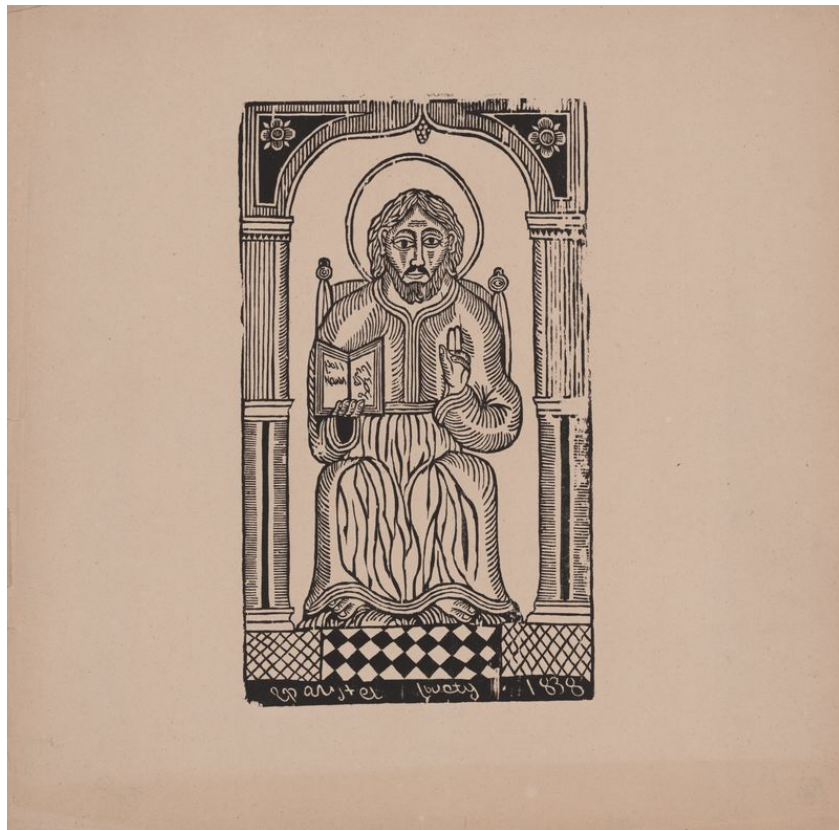

## Laiminantis Kristus

Pavadinimas	Laiminantis Kristus
Muziejus	Lietuvos nacionalinis dailės muziejus
Fondas	pagrindinis
Tipas	raižinys
Sritys	menas
Pirminės apskaitos numeris	LNDM ED 64599
Inventorinis numeris	LNDM LM 379
Matmenys	aukštis – 31 cm plotis – 17,9 cm
Medžiagos	popierius
Autorius (-iai)	Nežinomas XIX a. liaudies dailininkas
Sukūrimo data	XIX a.
Sukūrimo stilius ir periodas	liaudiškasis stilius

Ekspionato aprašymas      Raižinys atspaustas nuo vienos lentos. Kristus vaizduojamas sėdintis arkoje tarp kolonų. Figūros laikysena frontali, kaire ranka jis laimina, dešinėje laiko knygą. Aplink galvą – nimbas. Raižinio apačioje neišskaitomas užrašas ir data: „1838”.