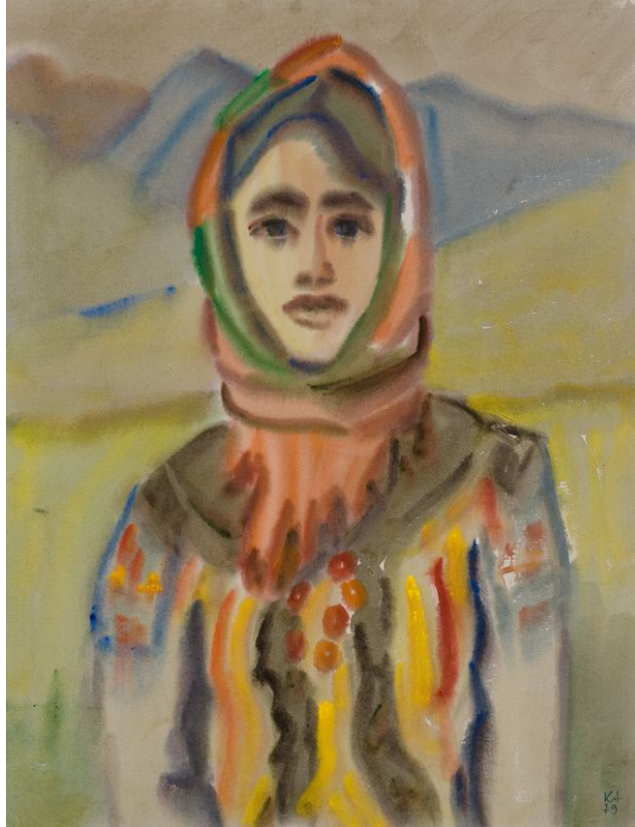

## Guculė

Pavadinimas	Guculė
Muziejus	Lietuvos nacionalinis dailės muziejus
Fondas	pagrindinis
Tipas	tapyba
Sritys	menas
Pirminės apskaitos numeris	LNDM ED 51321
Inventorinis numeris	LNDM T 6560
Matmenys	aukštis – 65 cm plotis – 50 cm
Medžiagos	popierius
Autorius (-iai)	Kazys Valdemaras Abramavičius
Sukūrimo data	1979 m.