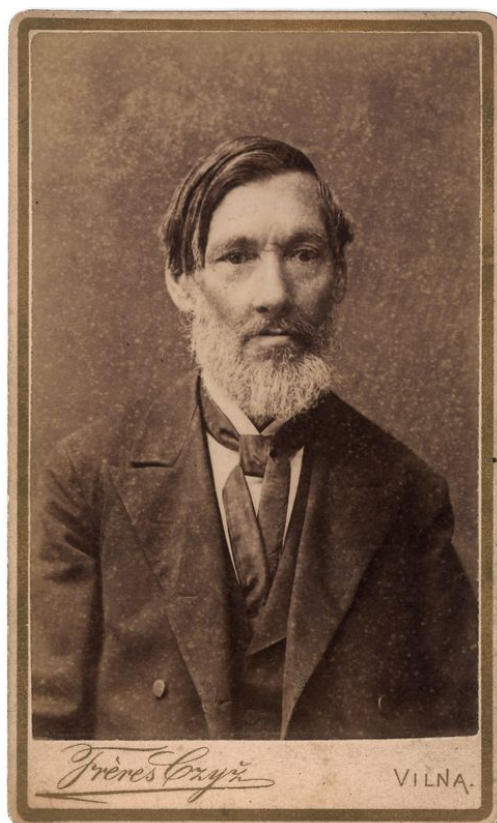

Nežinomas vyras

Pavadinimas	Nežinomas vyras
Muziejus	Lietuvos nacionalinis dailės muziejus
Fondas	pagrindinis
Tipas	fotografija
Sritys	fotografija, menas
Pirminės apskaitos numeris	LNDM ED 173382
Inventorinis numeris	LNDM Fi 91
Matmenys	aukštis (lakštas) – 10,5 cm plotis (lakštas) – 6,4 cm aukštis (vaizdas) – 9 cm plotis (vaizdas) – 5,7 cm
Medžiagos	fotografinis popierius
Autorius (-iai)	Edvardas Čižas Henrikas Čižas Vaclovas Čižas
Sukūrimo data	XIX a. pab.
Sukūrimo vieta	Vilnius, Lietuva

Ekspionato aprašymas Nežinomo pagyvenusio vyro portretas, darytas brolių Čižų atelje Vilniuje.

Aprašė A. Rudzevičienė