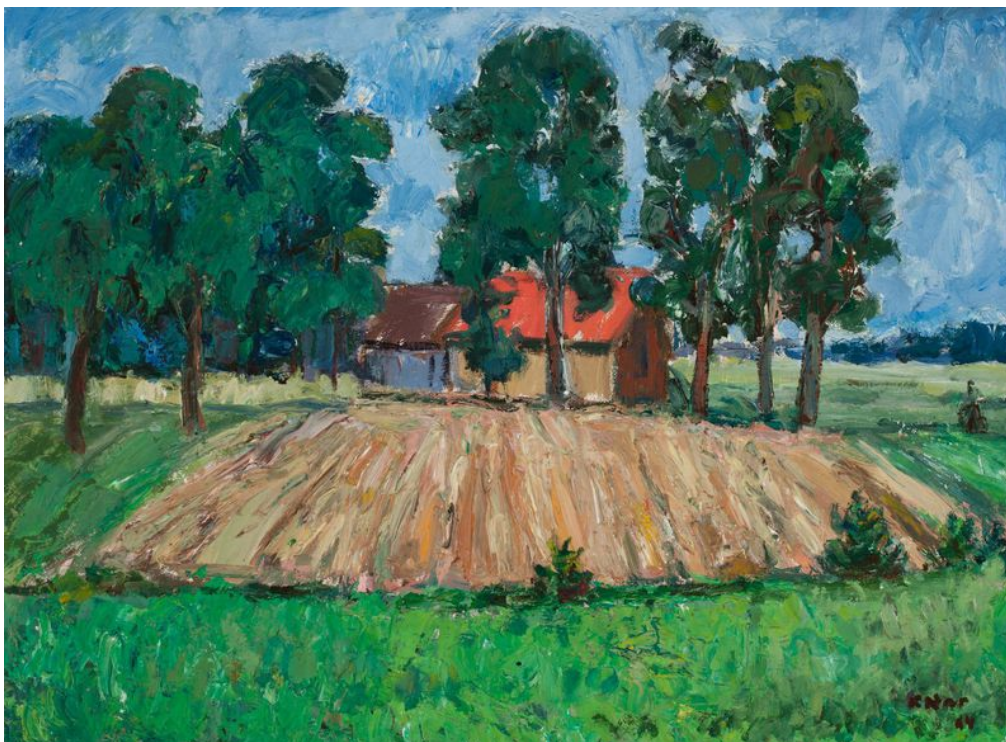

Berčiūnai

Pavadinimas	Berčiūnai
Muziejus	Lietuvos dailės muziejus
Fondas	pagrindinis
Tipas	tapyba
Sritys	menas
Pirminės apskaitos numeris	LDM ED 65159
Inventorinis numeris	LDM T 7534
Matmenys	aukštis – 60 cm plotis – 72 cm
Medžiagos	drobė
Autorius (-iai)	Kazimieras Naruševičius
Sukūrimo data	1984 m.
Sukūrimo stilius ir periodas	realizmas
Eksponato aprašymas	Peizažas. Vaizduojami laukai, medžiai, kaimo troba, miško juosta. Piešinys apibendrintas, potėpis ryškus, laisvas. Koloritas sodrus, ryškus. Signuota apačioje dešinėje melsva spalva: K Nar 84