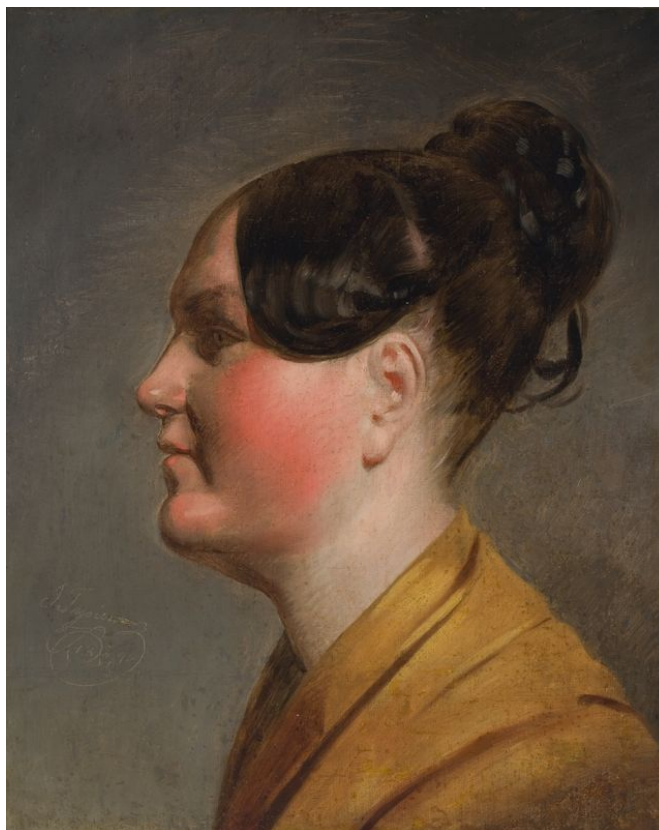

Jaunos moters portretas

Pavadinimas	Jaunos moters portretas
Muziejus	Lietuvos dailės muziejus
Fondas	pagrindinis
Tipas	tapyba
Sritys	menas
Pirminės apskaitos numeris	LDM ED 4235
Inventorinis numeris	LDM T 1308
Matmenys	aukštis – 44,5 cm plotis – 36,7 cm
Medžiagos	drobė
Autorius (-iai)	Vladislovas Neveravičius