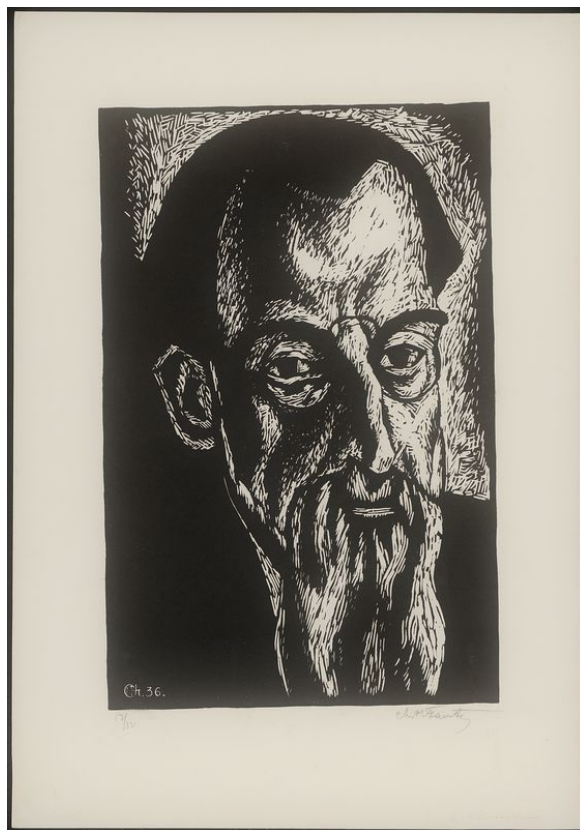

Levo Karsavino portretas

Pavadinimas	Levo Karsavino portretas
Muziejus	Lietuvos dailės muziejus
Fondas	pagrindinis
Tipas	estampas
Sritys	menas, profesionalioji dailė (grafika)
Pirminės apskaitos numeris	LDM ED 17028/11
Inventorinis numeris	LDM G 15927
Matmenys	aukštis (lakštas) – 49,2 cm plotis (lakštas) – 35 cm aukštis (vaizdas) – 36,5 cm plotis (vaizdas) – 23,8 cm
Medžiagos	popierius
Autorius (-iai)	Chaimas Mejeris Fainšteinas
Sukūrimo data	1936 m.
Sukūrimo stilius ir periodas	realizmas

Ekspionato aprašymas

Levas Karsavinas (1882 Sankt - Peterburgas-1952 Abežė, Komija) istorikas, profesorius. 1906 baigė studijas Sankt - Peterburgo universiteto istorijos - filologijos fakultete. Augustino Valdemaro pakviestas, 1928 profesoriavo Kauno universitete. Buvo išstremtas į Abežę, ten mirė ir palaidotas. Išraiškingas portretas stilizuoto piešinio, vaizduojantis lieso veido, liūdnu akių vyrą su ilga barzda bei ūsais, kurio žvilgsnis sutelktas ir nukreiptas į tolį.

Aprašė Irena Dobrovolskaitė.