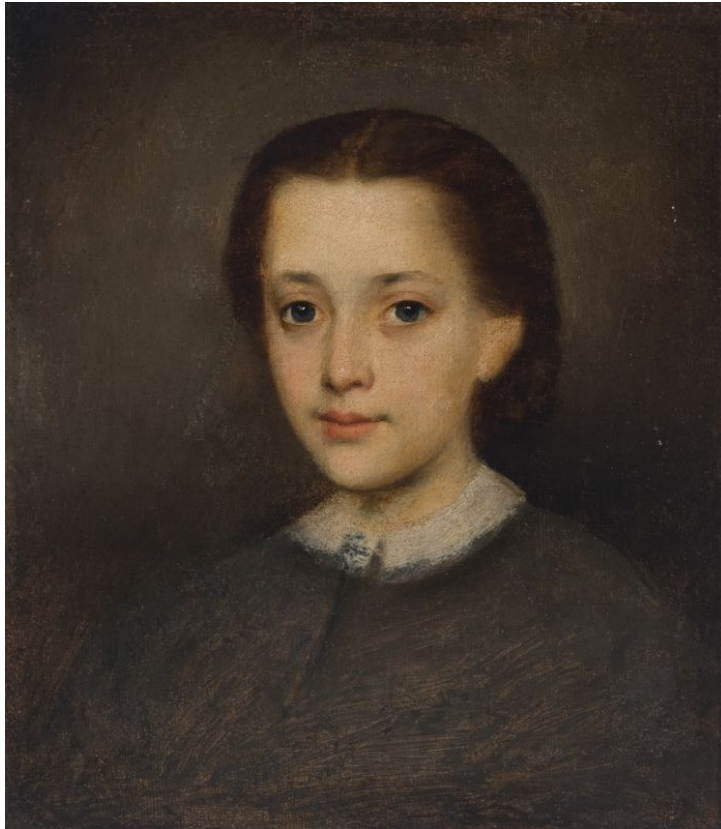

Rusteikaitės portretas

Pavadinimas	Rusteikaitės portretas
Muziejus	Lietuvos nacionalinis dailės muziejus
Fondas	pagrindinis
Tipas	tapyba
Sritys	menas
Pirminės apskaitos numeris	LNDM ED 3350
Inventorinis numeris	LNDM T 1919
Matmenys	aukštis – 38 cm plotis – 33,2 cm
Medžiagos	drobė
Autorius (-iai)	Nikodemas Silvanavičius
Sukūrimo data	XIX a.

Ekspionato aprašymas Portretas biustinis, vaizduoja 12–13 metų mergaitę, trimis ketvirčiais pasisukusią į kairę. Tamsūs mergaitės plaukai sklastymu perskirti per vidurį ir surišti. Mergaitė vilki pilkšvai žalsvą suknelę su maža balta apykakle. Fonas bedaiktis, rudas.

Nesignuota.

Aprašė Dalia Tarandaitė