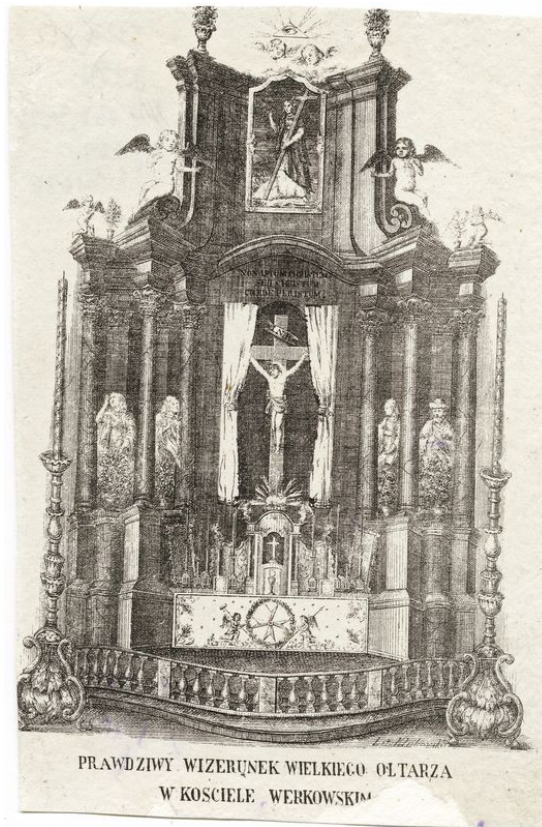

Didysis Verkių Šv. Kryžiaus bažnyčios altorius

Pavadinimas	Didysis Verkių Šv. Kryžiaus bažnyčios altorius
Muziejus	Lietuvos nacionalinis dailės muziejus
Fondas	pagrindinis
Tipas	estampas
Sritys	menas, profesionalioji dailė (grafika)
Pirminės apskaitos numeris	LNDM ED 132392
Inventorinis numeris	LNDM G 150
Matmenys	aukštis – 12,8 cm plotis – 8,3 cm
Medžiagos	popierius
Autorius (-iai)	Antanas Kliukovskis
Sukūrimo data	XIX a. vid.
Sukūrimo stilius ir periodas	romantizmas
Gamintojas (-jai)	Antano Kliukovskio litografijos spaustuve

Ekspionato aprašymas

Nedidelio formato litografo ir spaustuvės savininko Antano Kliukovskio sukurta litografija vaizduoja didįjį barokinį Verkių Šv. Kryžiaus bažnyčios altorių. Dailininko piešinys smulkus, detalus, toninis sprendimas kiek vienodokas.