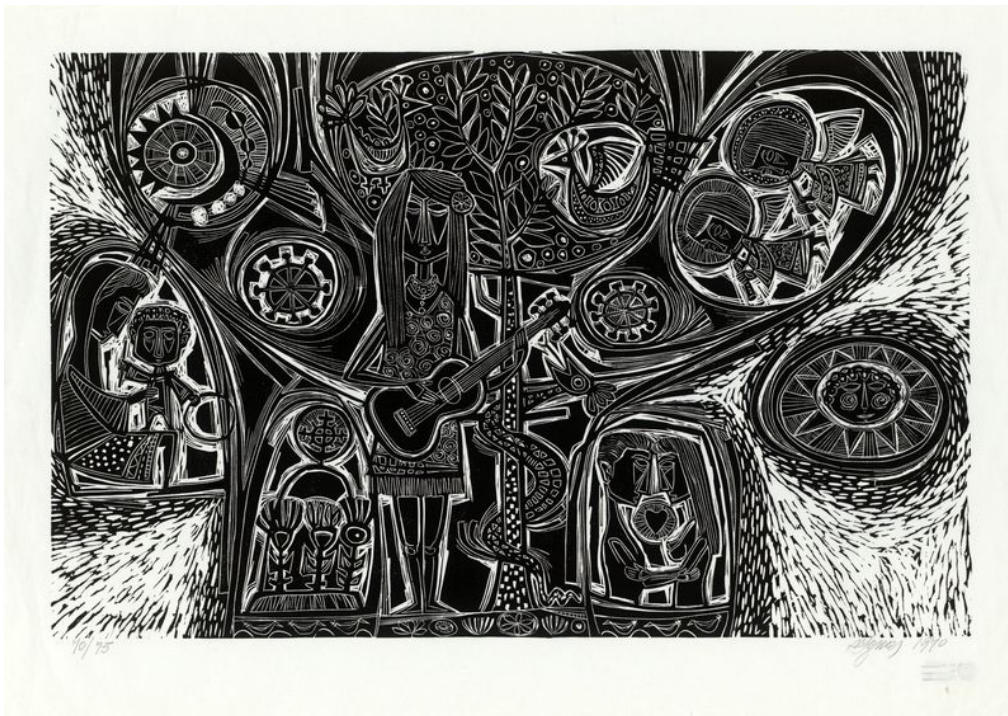

Liaudies dainininkė

Pavadinimas	Liaudies dainininkė
Muziejus	Lietuvos nacionalinis dailės muziejus
Fondas	pagrindinis
Tipas	estampas
Sritis	menas, profesionalioji dailė (grafika)
Pirminės apskaitos numeris	LNDM ED 16843
Inventorinis numeris	LNDM G 8862
Matmenys	aukštis (lakštas) – 62 cm plotis (lakštas) – 100 cm aukštis (vaizdas) – 48 cm plotis (vaizdas) – 76 cm
Medžiagos	popierius
Autorius (-iai)	Vytautas Ignas
Sukūrimo data	1970 m.
Sukūrimo vieta	Niujorkas, Niujorko valstija, JAV
Sukūrimo stilius ir periodas	modernizmas

Ekspionato aprašymas

Stilizuota, horizontali kompozicija. Raižinio centre pavaizduota gitarą laikanti mergina ilgais palaidais plaukais, šalia auga aukštas medelis, smulkiais lapeliais aplipusiomis šakomis, kurio kamieną apsvijęs žaltys. Visame raižinio fone įkomponuoti atskiri vaizdeliai su dūdelėmis grojančiais angelais, tarsi iš pasakų atskridusiais paukščiais, žmonių figūromis, besišypsančia, sužmogintos išvaizdos saule.

Aprašė Irena Dobrovolskaitė