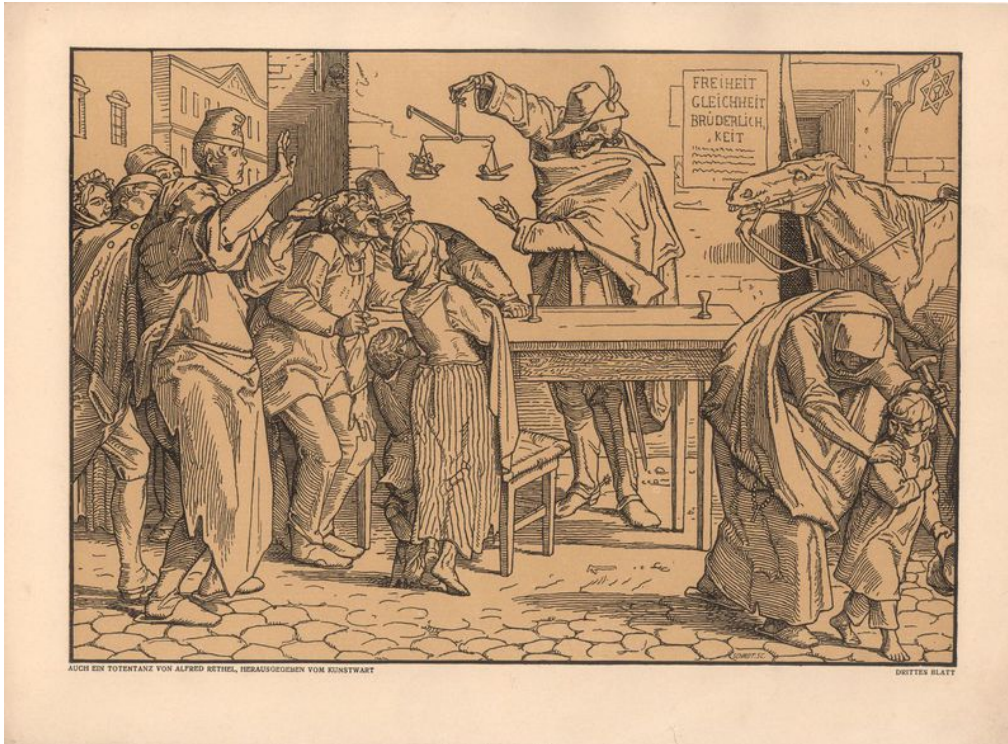

Mirties šokis

Pavadinimas	Mirties šokis
Muziejus	Lietuvos nacionalinis dailės muziejus
Fondas	pagrindinis
Tipas	estampas
Sritys	menas, profesionalioji dailė (grafika)
Pirminės apskaitos numeris	LNDM ED 133704
Inventorinis numeris	LNDM G 1376
Matmenys	aukštis (lakštas) – 27 cm plotis (lakštas) – 36,5 cm aukštis (vaizdas) – 22 cm plotis (vaizdas) – 31,5 cm
Medžiagos	popierius
Autorius (-iai)	Alfred Rethel
Sukūrimo data	XIX a. vid.
Sukūrimo stilius ir periodas	romantizmas