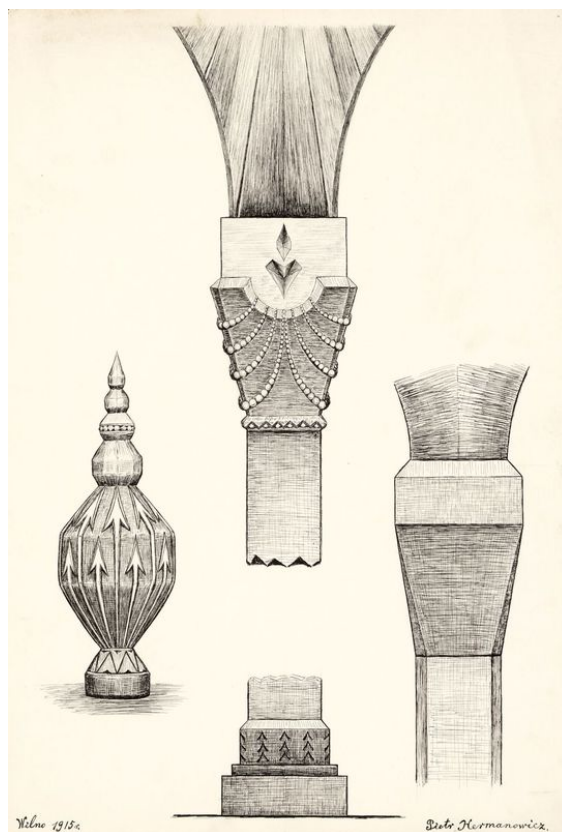

Medinių kolonų kapitelių projektas

Pavadinimas	Medinių kolonų kapitelių projektas
Muziejus	Lietuvos dailės muziejus
Fondas	pagrindinis
Tipas	piešinys
Sritis	menas, profesionalioji dailė (grafika)
Pirminės apskaitos numeris	LDM ED 132777
Inventorinis numeris	LDM G 569
Matmenys	aukštis – 51 cm plotis – 35,5 cm
Medžiagos	popierius
Autorius (-iai)	Piotr Hermanowicz
Sukūrimo data	1915 m.
Sukūrimo vieta	Vilnius, Lietuva
Sukūrimo stilius ir periodas	realizmas

Ekspionato aprašymas

Lietuvos dailės muziejaus grafikos rinkiniuose saugomi aštuoni dailininko Petro Hermanavičiaus kūriniai. Tai įvairių architektūrinių elementų, kolonų bei interjerų detalių piešiniai. Pastarasis kruopštus realistinis dekoratyvus piešinys vaizduoja keturias medines kolonos dalis. Lakšto centre sukomponuotas karolių girliandomis puoštas kolonos kapitelis. Žemiau ornamentuotas jo pagrindas, aplinkui kurį išdėstyti apvalus dekoruotas bokštelis bei kito pavyzdžio kapitelis.