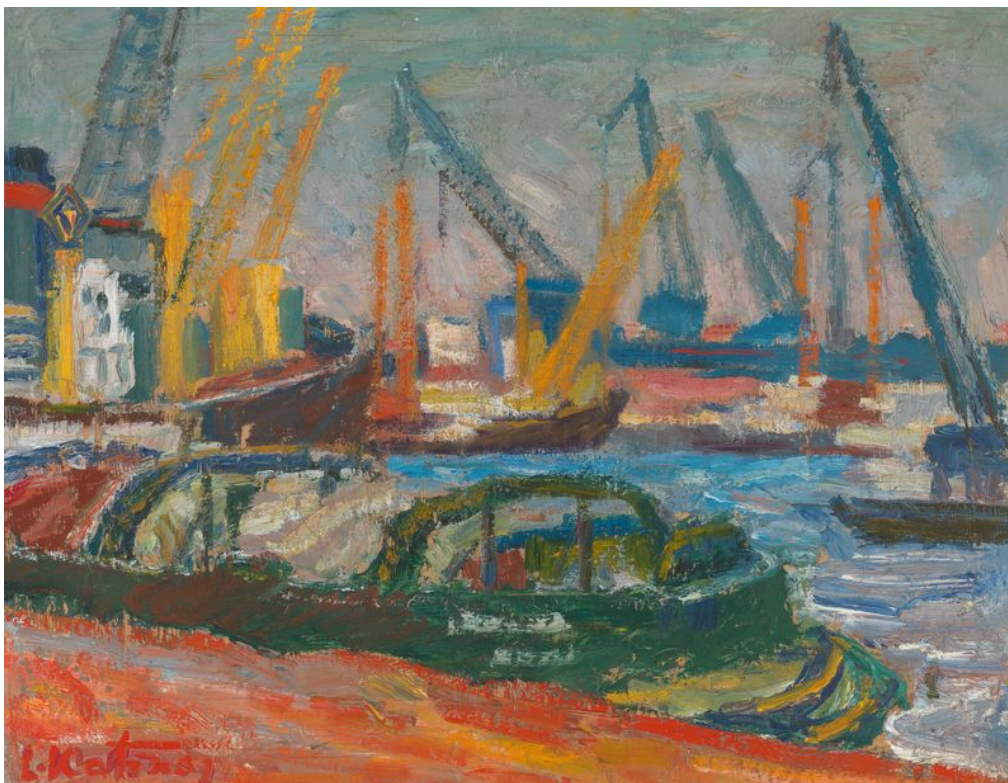

Rytas uoste

Pavadinimas	Rytas uoste
Muziejus	Lietuvos nacionalinis dailės muziejus
Fondas	pagrindinis
Tipas	tapyba
Sritis	menas, profesionalioji dailė
Pirminės apskaitos numeris	LNDM ED 70836
Inventorinis numeris	LNDM T 9225
Matmenys	aukštis – 40,5 cm plotis – 52 cm
Medžiagos	fanera
Autorius (-iai)	Leonas Katinas
Sukūrimo data	1961 m.