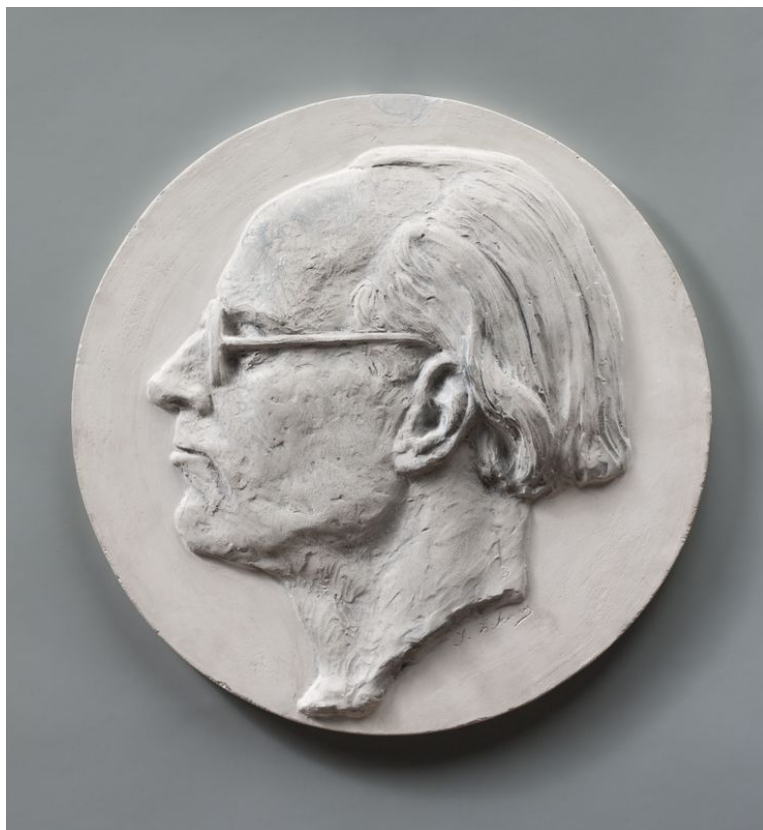

Faustas Kirša

Pavadinimas	Faustas Kirša
Muziejus	Lietuvos nacionalinis dailės muziejus
Fondas	pagrindinis
Tipas	medalions
Sritys	menas, taikomoji dekoratyvinė dailė
Pirminės apskaitos numeris	LNDM ED 69746
Inventorinis numeris	LNDM S 2276
Matmenys	skersmuo – 31 cm
Medžiagos	gipsas
Autorius (-iai)	Juozas Zikaras
Sukūrimo data	XX a. II ketv.